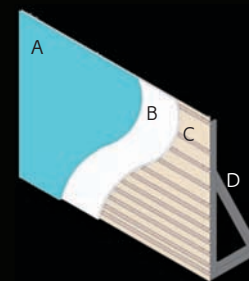

Twin Pro

Garantie i.Blue 30 ans

- A. 75/100 liner ou revêtement PVC armé de 1,5 mm
- B. Panneau en fibre de verre
- C. Panneau en acier galvanisé recouvert
- D. Contreventements