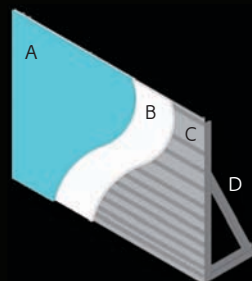

LES LIGNES

Que vous choisissiez « Ambience », gamme réalisée avec des panneaux préfabriqués autoporteurs très épais à nervures longitudinales, ou « Twin Pro », encore plus performante grâce à son revêtement spécial en PVC de 70 microns des deux côtés du panneau, vous découvrirez la fiabilité incroyable qui a fait le succès des piscines i.Blue.

Ambience

Garantie i.Blue 20 ans

- A. 75/100 liner ou revêtement PVC armé de 1,5 mm
- B. Panneau en fibre de verre
- C. Panneau en acier galvanisé
- D. Contreventements